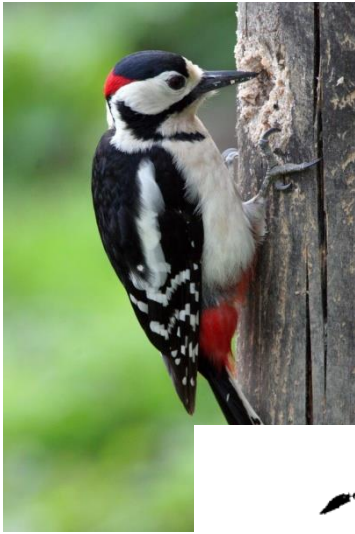

## Голубь

Птица крупная, имеет оперение густое и плотное, но перья слабо закреплены в коже. Окрас изменчивый, как правило – голова, шея и грудь пепельно-сизые с зеленоватым, желтоватым, или пурпурным металлическим отливом на шее и груди. Глаза красные, оранжевые, либо золотисто-желтые. Клюв шиферно-черный с восковицей в основании.

## Дятел

Это мелкая или среднего размера птица, ведущая древесный образ жизни. Череп дятла отличается большой величиной и крепостью, клюв длинный. Прямой и конусообразный, в качестве опоры использует клинообразный хвост. Имеет пестрое черно-белое оперение, красные и желтые отметины на голове и других частях тела.