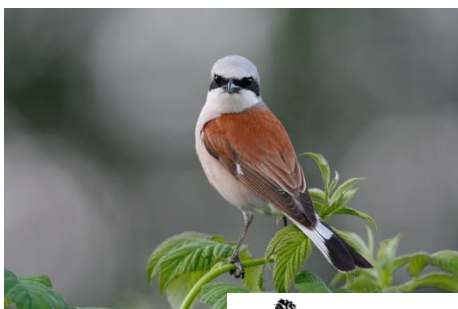

Жулан

Плотное телосложение, спина розовато-каштановая или светло-бурая. У самцов верх головы и надхвостье серые, брюшная сторона белая с розоватым оттенком на груди, хвост черно-белый. У самок и молодых птиц хвост бурый, на боках темный поперечный рисунок.

Жулан обык

Говорят - обы
Ну, а я Жулан
Я настырный,
Посмотрите, г
Ничего не упу
Сам словлю и
На иголки как
Про запас, как
И спою вам -)
С. Ламбина

Зарянка

Зарянки окрашены сверху в серо-зеленоватый цвет, белое брюшко, рыжий лоб, горло, грудь и бока головы. Птица относительно длинноногая. Самцы окрашены ярче, чем самки. Старые самки могут почти не отличаться от самцов. Певчая птица.

Птица зарянка

Поёт - зве
И будит с
Вытягивае
Приветств
Лишь сол
Зарянка —
А из лесу так тянет
Вновь запахом грибным.
И. Ревю